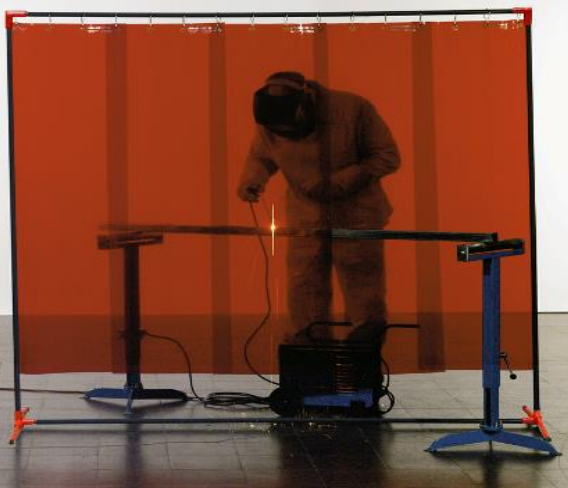

## PROMOZIONE PROTEZIONE

Eliminate i vecchi pannelli di lamiera o cartone,  
**pensate alla sicurezza dei vostri operatori!!!**

Gli schermi mobili Lanskit 2000, con tende a strisce da 0,4mm Lansarc OR (rosse) o R9 (verde scuro) garantiscono la massima protezione dai raggi di saldatura in qualsiasi zona dell'officina.

Facile e veloce il montaggio, struttura completa di Tende a strisce Lansarc H1600mm Sp. 0,4mm e anelli.

**In conformità con la normativa UNI EN 1598  
una soluzione semplice, veloce ed economica!!!**

**Lansarc OR/R9 al prezzo promozionale di **180,00 Euro/Cad.!!****